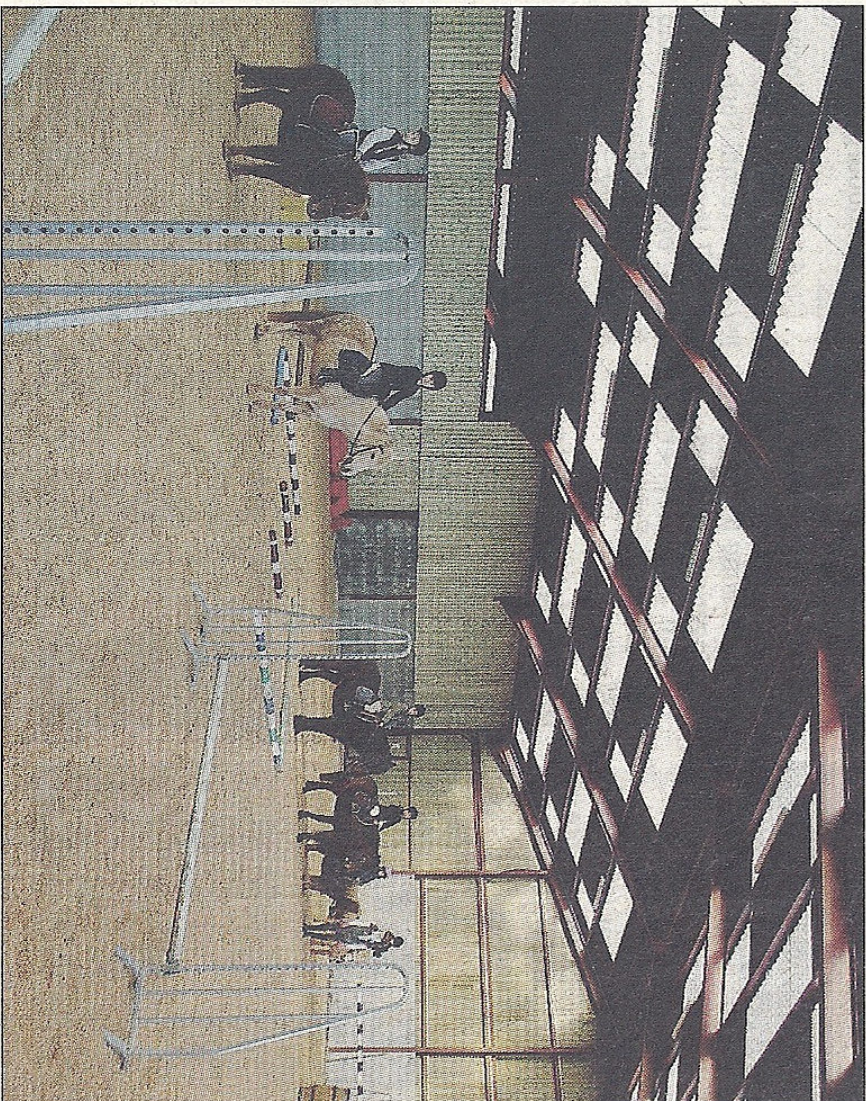

# Le Poney club étrenne sa carrière couverte

Les jeunes cavaliers ont étrenné leur nouvelle carrière à travers un agréable spectacle (photo P. J)

Grande première dimanche au Poney club de l'Autrot de Bessey-en-Chaume : la structure a été étrennée à l'occasion d'une grande fête sa nouvelle carrière couverte.

Elle a été préparée sous forme d'un spectacle équestre. Les parents et les amis des adhérents (d'ailleurs forts nombreux à répondre à l'invitation de Stéphanie Daggas), ont pu apprécier les progrès réalisés par les jeunes cavaliers, mais également par les adultes qui suivent depuis la rentrée de septembre un cours spécifique ; ceux-ci ont démontré leur talent dans un superbe carrousel musical.

## Une nouvelle page

Cette manifestation a marqué une étape décisive pour l'évolution du club.

En effet, grâce à cette nouvelle structure couverte, les 130 adhérents du club travailleront désormais toujours dans de

bonnes conditions en ignorant les caprices de la météo et les frimas de l'hiver.

D'une surface de 750 m<sup>2</sup>, cette carrière couverte a été construite par les établissements Gerbet qui ont su intégrer parfaitement à l'environnement en habillant la structure métallique de bois.